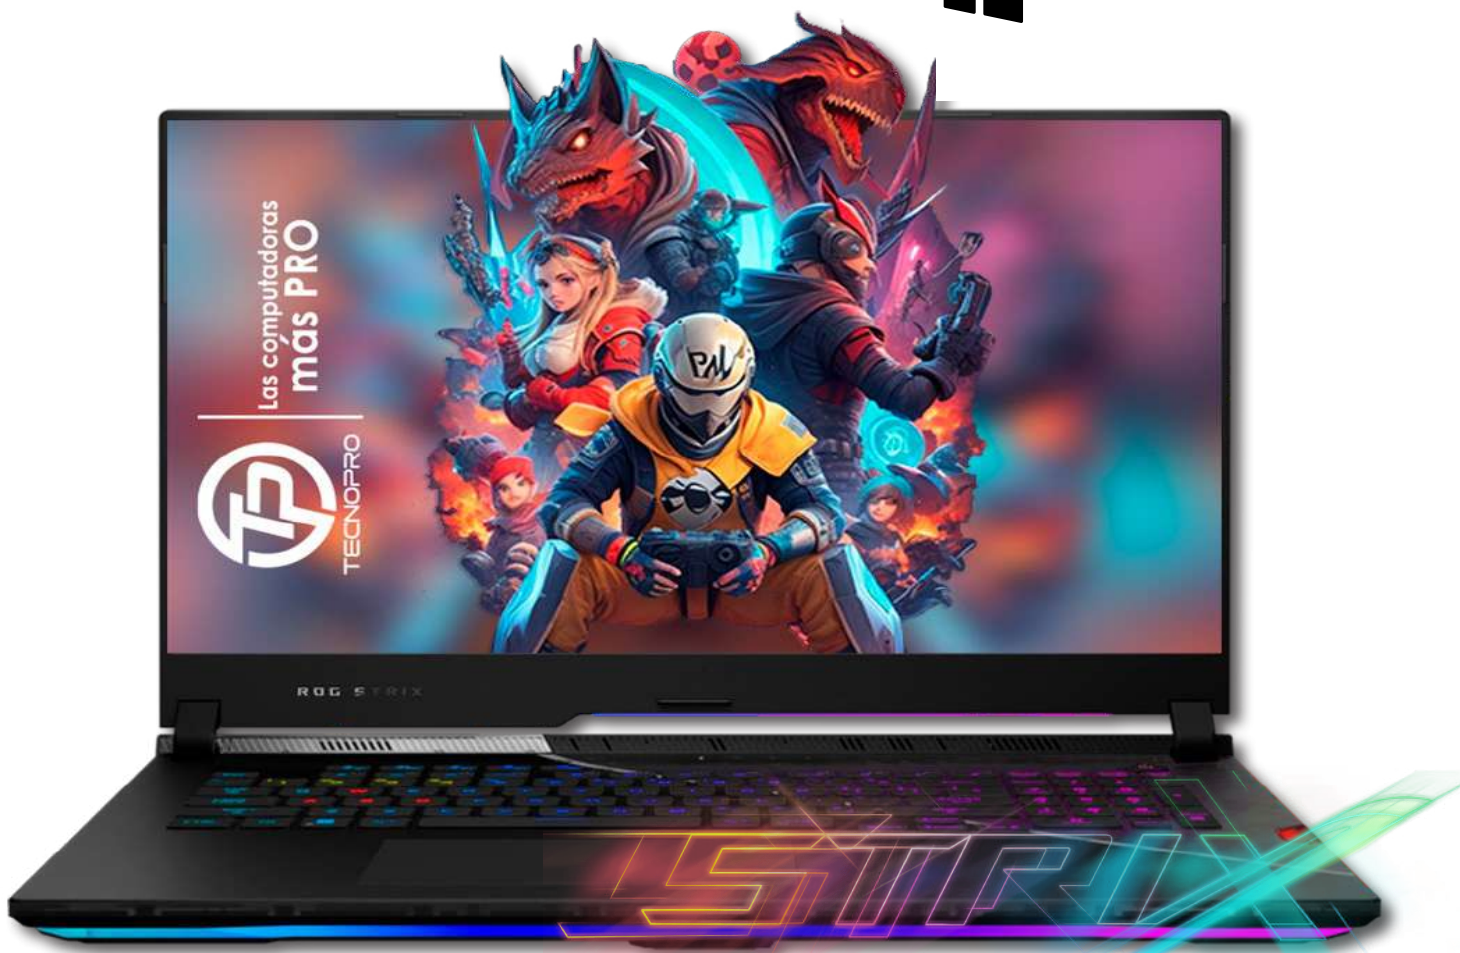

17.3" WQHD (2560 x 1440)
Tasa de Refresco 240Hz

RAM 32 GB | DDR5

2 TB | SSD NVMe.

Intel® Core™ i9-12950HX
12a Gen.(Max 5.00 GHz)

CPU c/ enfriamiento de metal líquido

NVIDIA® GeForce
RTX™ 3080Ti | 8GB

WINDOWS 11